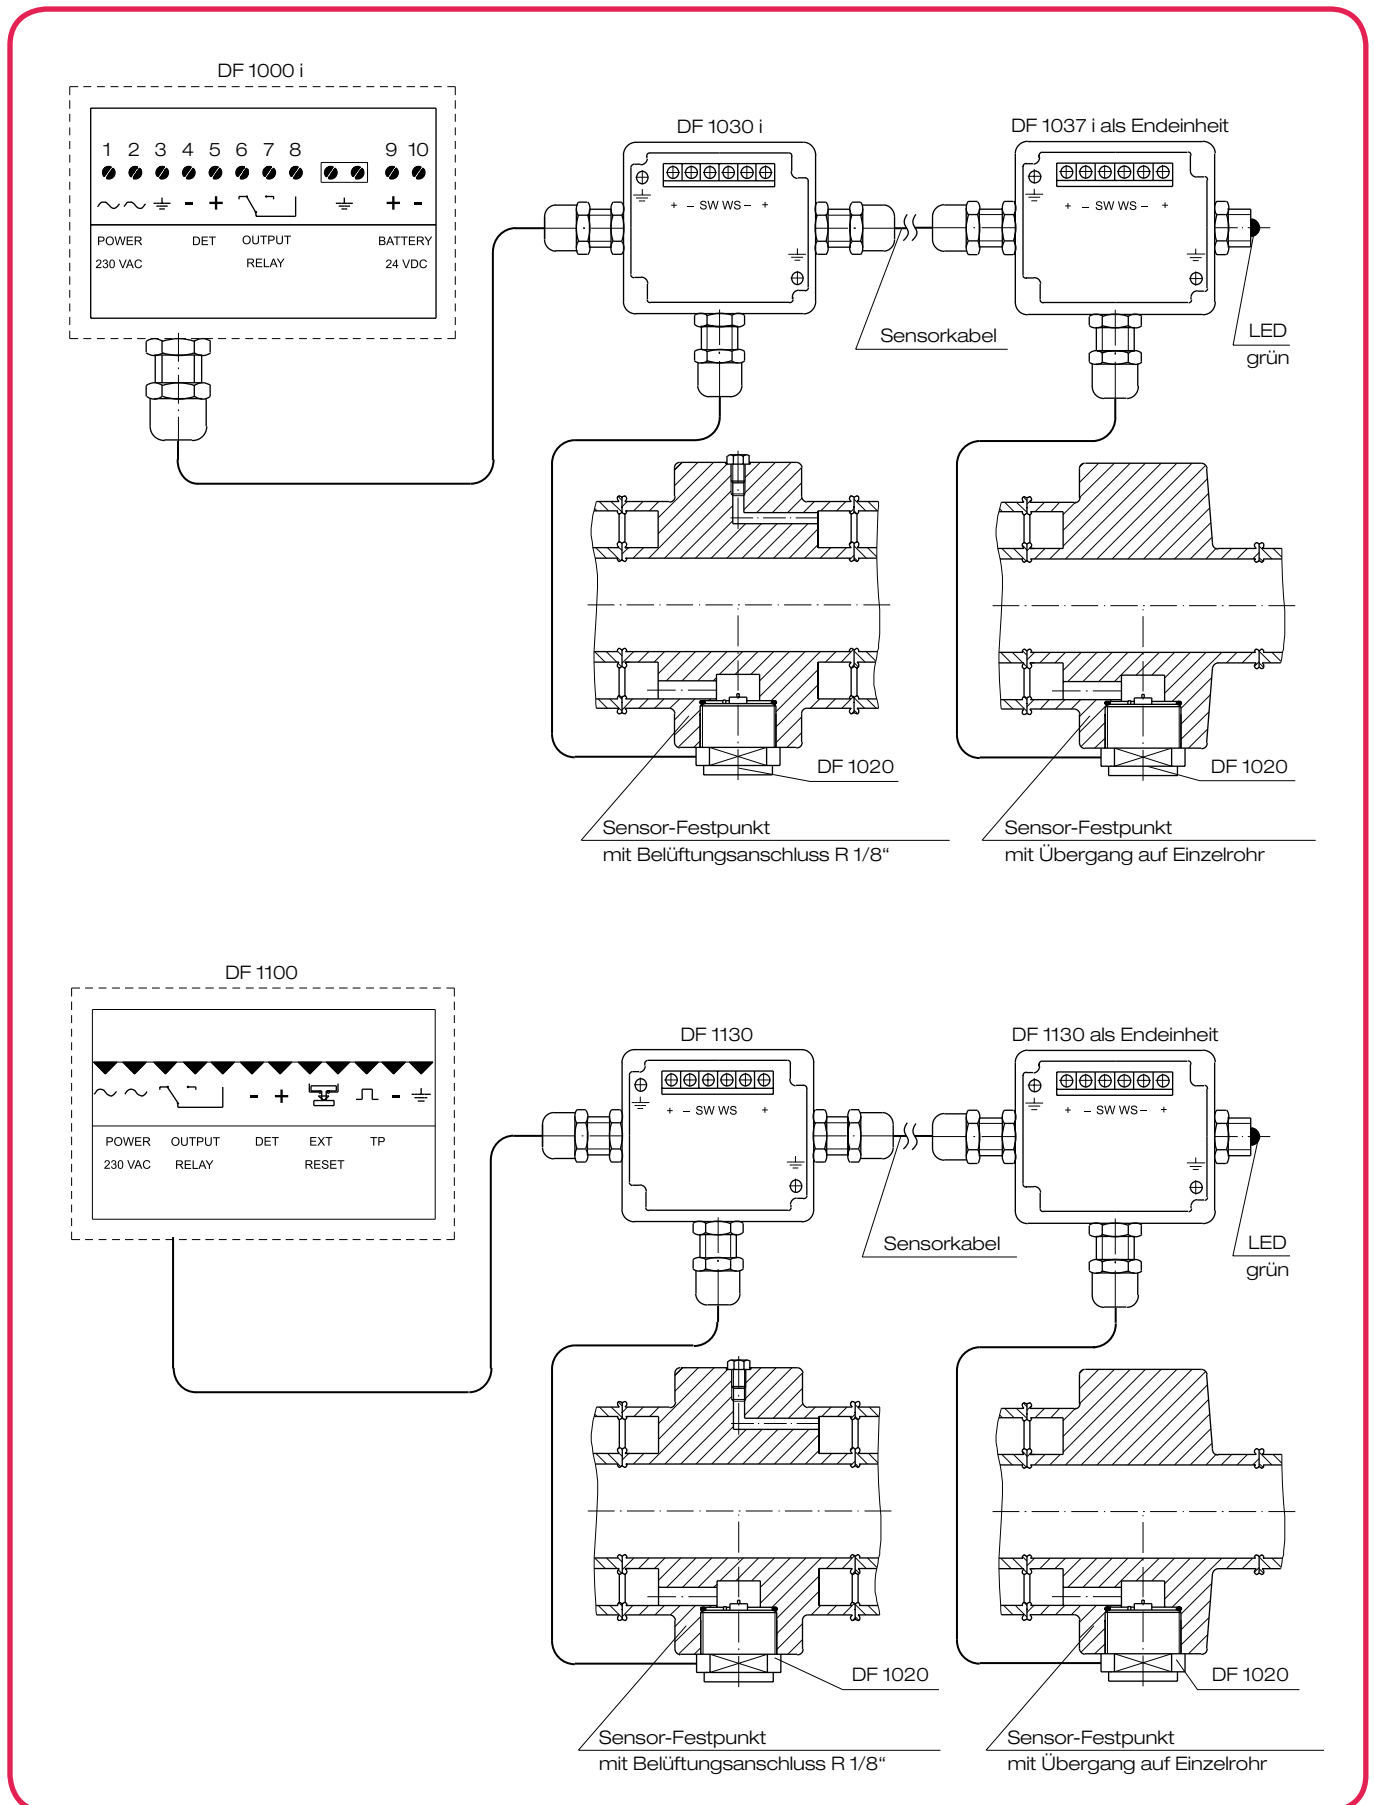

Montagebeispiel für den Einbau (programmierbar / nicht programmierbar)

Dokument: FRANK_DB_L9_Montagebeispiel für den Einbau_08-2016_DE